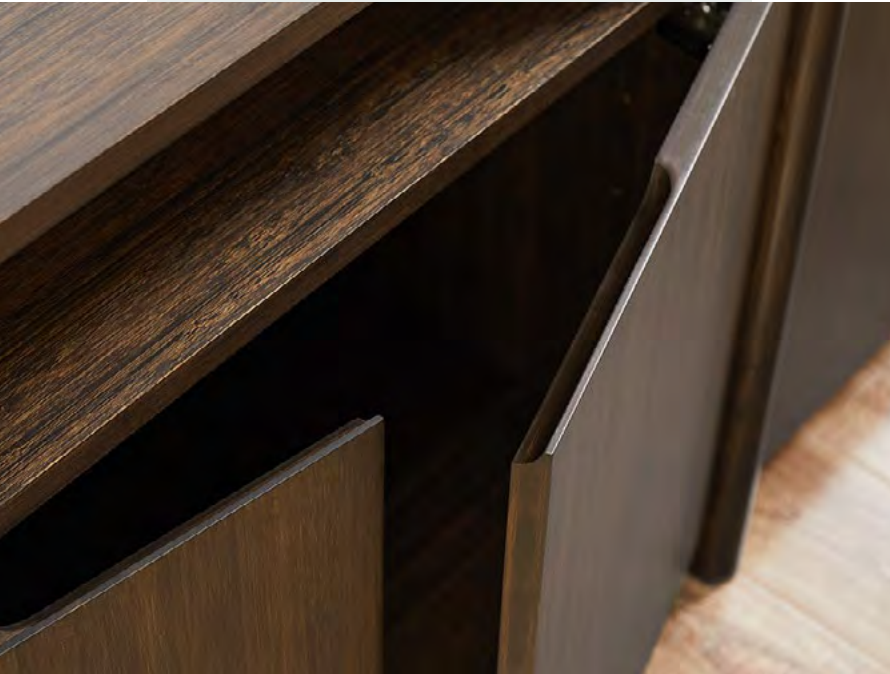

## Hanna Console

72" W x 18" D x 28" H

Caviar GH0003B

Wheat GH0003WH

WH - *Direct Container Only*

[Back](#)

[Content Menu](#)